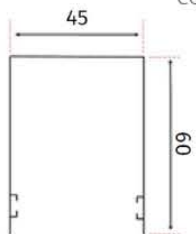

Toile noire

Toile grise

Autres couleurs possible, nous consulter

POSE FACILE

GRAND CHOIX DE COULEUR

SEUIL PLAT

GRANDES OUVERTURES

SEUIL PLAT EN STANDARD

SEUIL INCLINE EN OPTION

MESURES CONSEILLÉES

MODÈLE		LARGEUR	HAUTEUR
ST	MINI	-	1941
	MAXI	1900	3000
DC	MINI	-	1941
	MAXI	3800	3000
XL	MINI	-	1670
	MAXI	2900	3000

CONFIGURATIONS