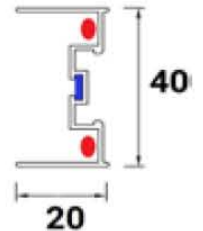

Toile noire

Toile grise

Autres couleurs possible, nous consulter

POSE FACILE

GRAND CHOIX DE COULEUR

SEUIL PLAT

GRANDES OUVERTURES

SEUIL PLAT EN STANDARD

SEUIL INCLINE EN OPTION

MESURES CONSEILLÉES

MODÈLE		LARGEUR	HAUTEUR
ST	MINI	-	1941
	MAXI	1900	3000
DC	MINI	-	1941
	MAXI	3800	3000
XL	MINI	-	1670
	MAXI	2900	3000

CONFIGURATIONS