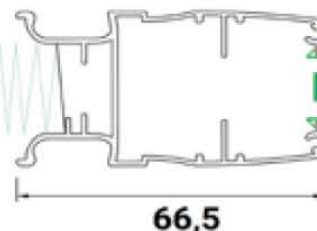

Toile noire

Toile grise

Autres couleurs possible, nous consulter

POSE FACILE

GRAND CHOIX DE COULEUR

SEUIL PLAT

GRANDES OUVERTURES

SEUIL PLAT EN STANDARD

SEUIL INCLINE EN OPTION

MESURES CONSEILLÉES

MODÈLE		LARGEUR	HAUTEUR
ST	MINI	-	1941
	MAXI	1900	3000
DC	MINI	-	1941
	MAXI	3800	3000
XL	MINI	-	1670
	MAXI	2900	3000

CONFIGURATIONS