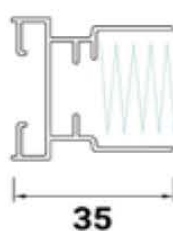

PLISSÉ 45

AMB

MOUSTIQUAIRE
SEUIL PLAT
TOILE PLISSÉE

TOILE PLISSÉE

Parfaite pour les grandes ouvertures et les passages fréquents, elle est équipée d'un seuil en aluminium pour un usage intensif. Son large choix de couleurs permet une intégration harmonieuse à tous les styles de menuiseries. Robuste et fiable, son mécanisme est conçu pour durer et vous accompagner au quotidien en toute sérénité.

Toile noire

Toile grise

Autres couleurs possible, nous consulter

POSE FACILE

GRAND CHOIX DE COULEUR

SEUIL PLAT

GRANDES OUVERTURES

SEUIL PLAT EN STANDARD

SEUIL INCLINE EN OPTION

MESURES CONSEILLÉES

MODÈLE		LARGEUR	HAUTEUR
ST	MINI	-	1941
	MAXI	1900	3000
DC	MINI	-	1941
	MAXI	3800	3000
XL	MINI	-	1670
	MAXI	2900	3000

CONFIGURATIONS