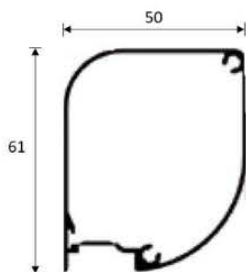

Toile noire

Toile grise

Autres couleurs possible, nous consulter

DOUBLE COULISSE

FREIN DE SÉRIE

FERMETURE MAGNÉTIQUE

TOILE BORDÉE AVEC BOUTONS

BAVETTE ANTI INTRUSION

Caisson

JOUES LATÉRALES

Barre de charge

Guide télescopique

Guide compensateur

## MESURES CONSEILLÉES

	LARGEUR	HAUTEUR
MINI	650	-
MAXI	2000	2000