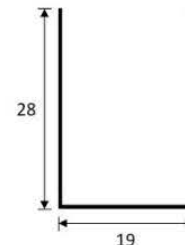

Caisson

JOUES LATÉRALES

Barre de charge

Guide télescopique

Guide compensateur

## MESURES CONSEILLÉES

	LARGEUR	HAUTEUR
MINI	650	-
MAXI	2000	2000