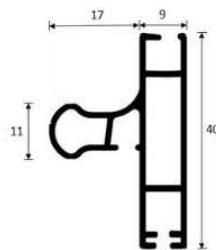

## TOILE BOUTON

Sa fermeture magnétique, sans aucun mécanisme, garantit une utilisation simple, fiable et durable dans le temps. Les guides télescopiques compensent les faux-plombs pour une pose précise et une finition soignée. Grâce à sa double bavette anti-intrusion, intérieure et extérieure, elle assure une protection optimale contre tous les insectes, même rampants.

Toile noire

Toile grise

Autres couleurs possible, nous consulter

DOUBLE COULISSE

FREIN DE SÉRIE

FERMETURE MAGNÉTIQUE

TOILE BORDÉE AVEC BOUTONS

BAVETTE ANTI INTRUSION

Caisson

JOUES LATÉRALES

Barre de charge

Guide télescopique

Guide compensateur

## MESURES CONSEILLÉES

	LARGEUR	HAUTEUR
MINI	650	-
MAXI	2000	2000