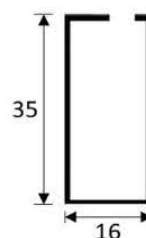

Caisson

JOUES LATÉRALES

Barre de charge

Guide télescopique

Guide compensateur

## MESURES CONSEILLÉES

	LARGEUR	HAUTEUR
MINI	650	-
MAXI	2000	2000