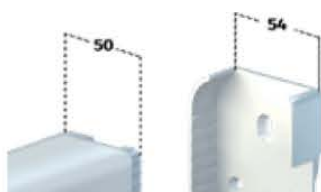

## TOILE BOUTON

Sa fermeture magnétique, sans aucun mécanisme, garantit une utilisation simple, fiable et durable dans le temps. Les guides télescopiques compensent les faux-plombs pour une pose précise et une finition soignée. Grâce à sa double bavette anti-intrusion, intérieure et extérieure, elle assure une protection optimale contre tous les insectes, même rampants.

Toile noire

Toile grise

Autres couleurs possible, nous consulter

DOUBLE COULISSE

FREIN DE SÉRIE

FERMETURE MAGNÉTIQUE

TOILE BORDÉE AVEC BOUTONS

BAVETTE ANTI INTRUSION

Caisson

JOUES LATÉRALES

Barre de charge

Guide télescopique

Guide compensateur

## MESURES CONSEILLÉES

	LARGEUR	HAUTEUR
MINI	650	-
MAXI	2000	2000