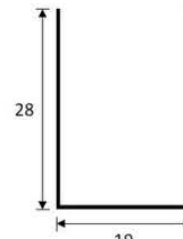

KISS 50 CHAINETTE

TOILE BOUTON

La KISS 50 à chaînette est une moustiquaire enroulable verticale idéale pour un passage étroit (type porte fenêtre) ou une fenêtre de petite dimension. Sa double coulisse compense les faux-aplombs, tandis que la bavette anti-intrusion empêche le passage des insectes rampants. Son ressort de rappel maintient la toile parfaitement tendue en position fermée et assiste la remontée pour plus de confort à l'usage.

Toile noire

Toile grise

Autres couleurs possible, nous consulter

DOUBLE COULISSE

FERMETURE MAGNÉTIQUE

TOILE BORDÉE AVEC BOUTONS

BAVETTE ANTI INTRUSION

Caisson

Joues latérales

Barre de charge

Guide télescopique

Guide compensateur

MESURES CONSEILLÉES

	LARGEUR	HAUTEUR
MINI	420	-
MAXI	2000	2500