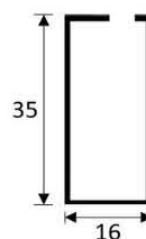

KISS 50 CHAINETTE

TOILE BOUTON

La KISS 50 à chaînette est une moustiquaire enroulable verticale idéale pour un passage étroit (type porte fenêtre) ou une fenêtre de petite dimension. Sa double coulisse compense les faux-aplombs, tandis que la bavette anti-intrusion empêche le passage des insectes rampants. Son ressort de rappel maintient la toile parfaitement tendue en position fermée et assiste la remontée pour plus de confort à l'usage.

Toile noire

Toile grise

Autres couleurs possible, nous consulter

DOUBLE COULISSE

FERMETURE MAGNÉTIQUE

TOILE BORDÉE AVEC BOUTONS

BAVETTE ANTI INTRUSION

Caisson

Joues latérales

Barre de charge

Guide télescopique

Guide compensateur

MESURES CONSEILLÉES

	LARGEUR	HAUTEUR
MINI	420	-
MAXI	2000	2500