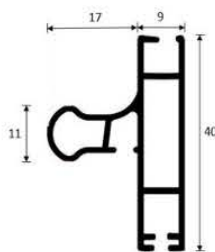

KISS 50 CHAINETTE

TOILE BOUTON

La KISS 50 à chaînette est une moustiquaire enroulable verticale idéale pour un passage étroit (type porte fenêtre) ou une fenêtre de petite dimension. Sa double coulisse compense les faux-aplombs, tandis que la bavette anti-intrusion empêche le passage des insectes rampants. Son ressort de rappel maintient la toile parfaitement tendue en position fermée et assiste la remontée pour plus de confort à l'usage.

Toile noire

Toile grise

Autres couleurs possible, nous consulter

DOUBLE COULISSE

FERMETURE MAGNÉTIQUE

TOILE BORDÉE AVEC BOUTONS

BAVETTE ANTI INTRUSION

Caisson

Joues latérales

Barre de charge

Guide télescopique

Guide compensateur

MESURES CONSEILLÉES

	LARGEUR	HAUTEUR
MINI	420	-
MAXI	2000	2500