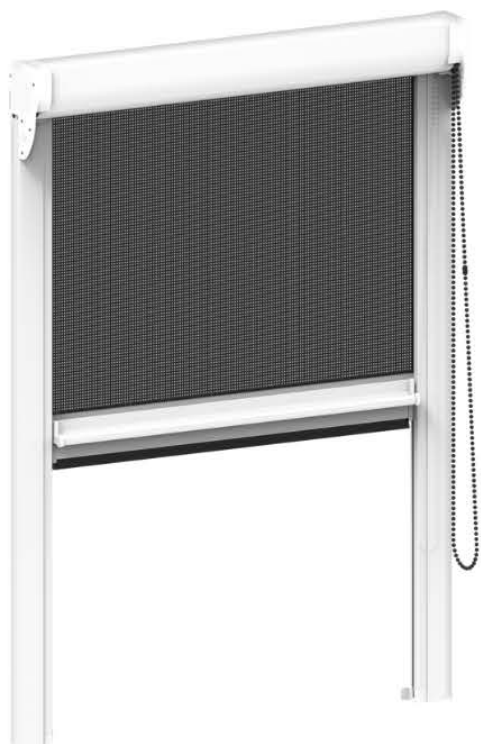

KISS 50 CHAINETTE

TOILE BOUTON

La KISS 50 à chaînette est une moustiquaire enroulable verticale idéale pour un passage étroit (type porte fenêtre) ou une fenêtre de petite dimension. Sa double coulisse compense les faux-aplombs, tandis que la bavette anti-intrusion empêche le passage des insectes rampants. Son ressort de rappel maintient la toile parfaitement tendue en position fermée et assiste la remontée pour plus de confort à l'usage.

Toile noire

Toile grise

Autres couleurs possible, nous consulter

DOUBLE COULISSE

FERMETURE MAGNÉTIQUE

TOILE BORDÉE AVEC BOUTONS

BAVETTE ANTI INTRUSION

Caisson

Joues latérales

Barre de charge

Guide télescopique

Guide compensateur

MESURES CONSEILLÉES

	LARGEUR	HAUTEUR
MINI	420	-
MAXI	2000	2500