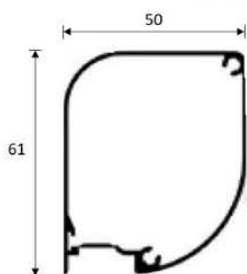

KISS 50 CHAINETTE

TOILE BOUTON

La KISS 50 à chaînette est une moustiquaire enroulable verticale idéale pour un passage étroit (type porte fenêtre) ou une fenêtre de petite dimension. Sa double coulisse compense les faux-aplombs, tandis que la bavette anti-intrusion empêche le passage des insectes rampants. Son ressort de rappel maintient la toile parfaitement tendue en position fermée et assiste la remontée pour plus de confort à l'usage.

Toile noire

Toile grise

Autres couleurs possible, nous consulter

DOUBLE COULISSE

FERMETURE MAGNÉTIQUE

TOILE BORDÉE AVEC BOUTONS

BAVETTE ANTI INTRUSION

Caisson

Joues latérales

Barre de charge

Guide télescopique

Guide compensateur

MESURES CONSEILLÉES

	LARGEUR	HAUTEUR
MINI	420	-
MAXI	2000	2500